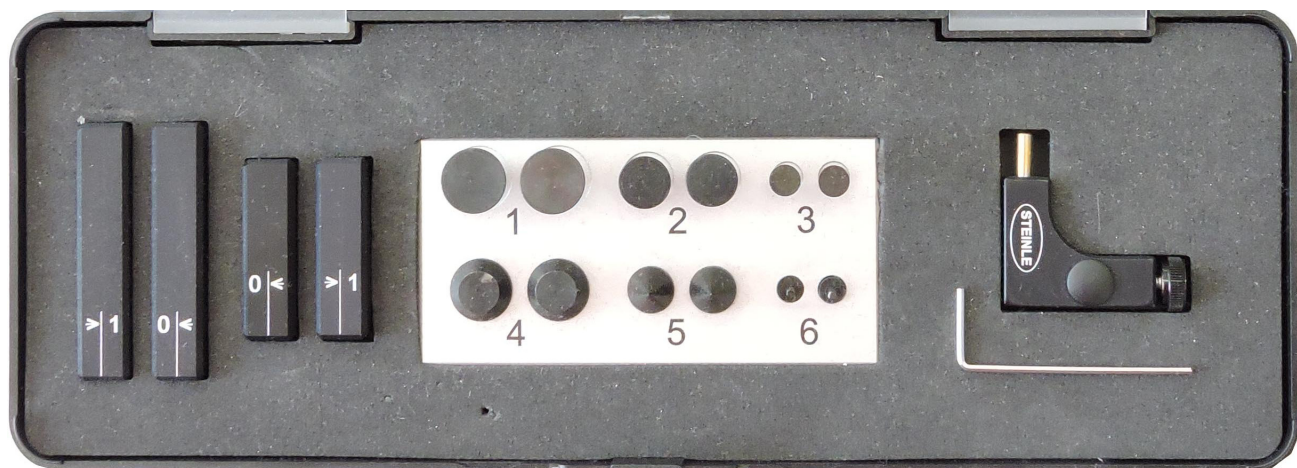

Universal Zubehörsatz 17 Tlg. für Digital-Messschieber Modell 1135

Technische Daten

Zubehörsatz passend zu allen digitalen Taschenmessschiebern mit max. 3,5 mm Messschnabelstärke

Lieferung:

- Je 1 Messhalterpaar lang und kurz
- Je 1 Paar Scheibentaster 12,5 / 10 / 6 mm
- Je 1 Paar Kegeltaster 60° 12 / 9 mm
- 1 Paar Zylindertaster 1,5 x 9 mm
- 1 Federsystem für konstante Messkraft
- 1 Sechskantschlüssel

Best.-Nr.	Messschnabelstärke mm
1135 0010	3,5 mm
1135 0020	4,5 mm

2016-08-01